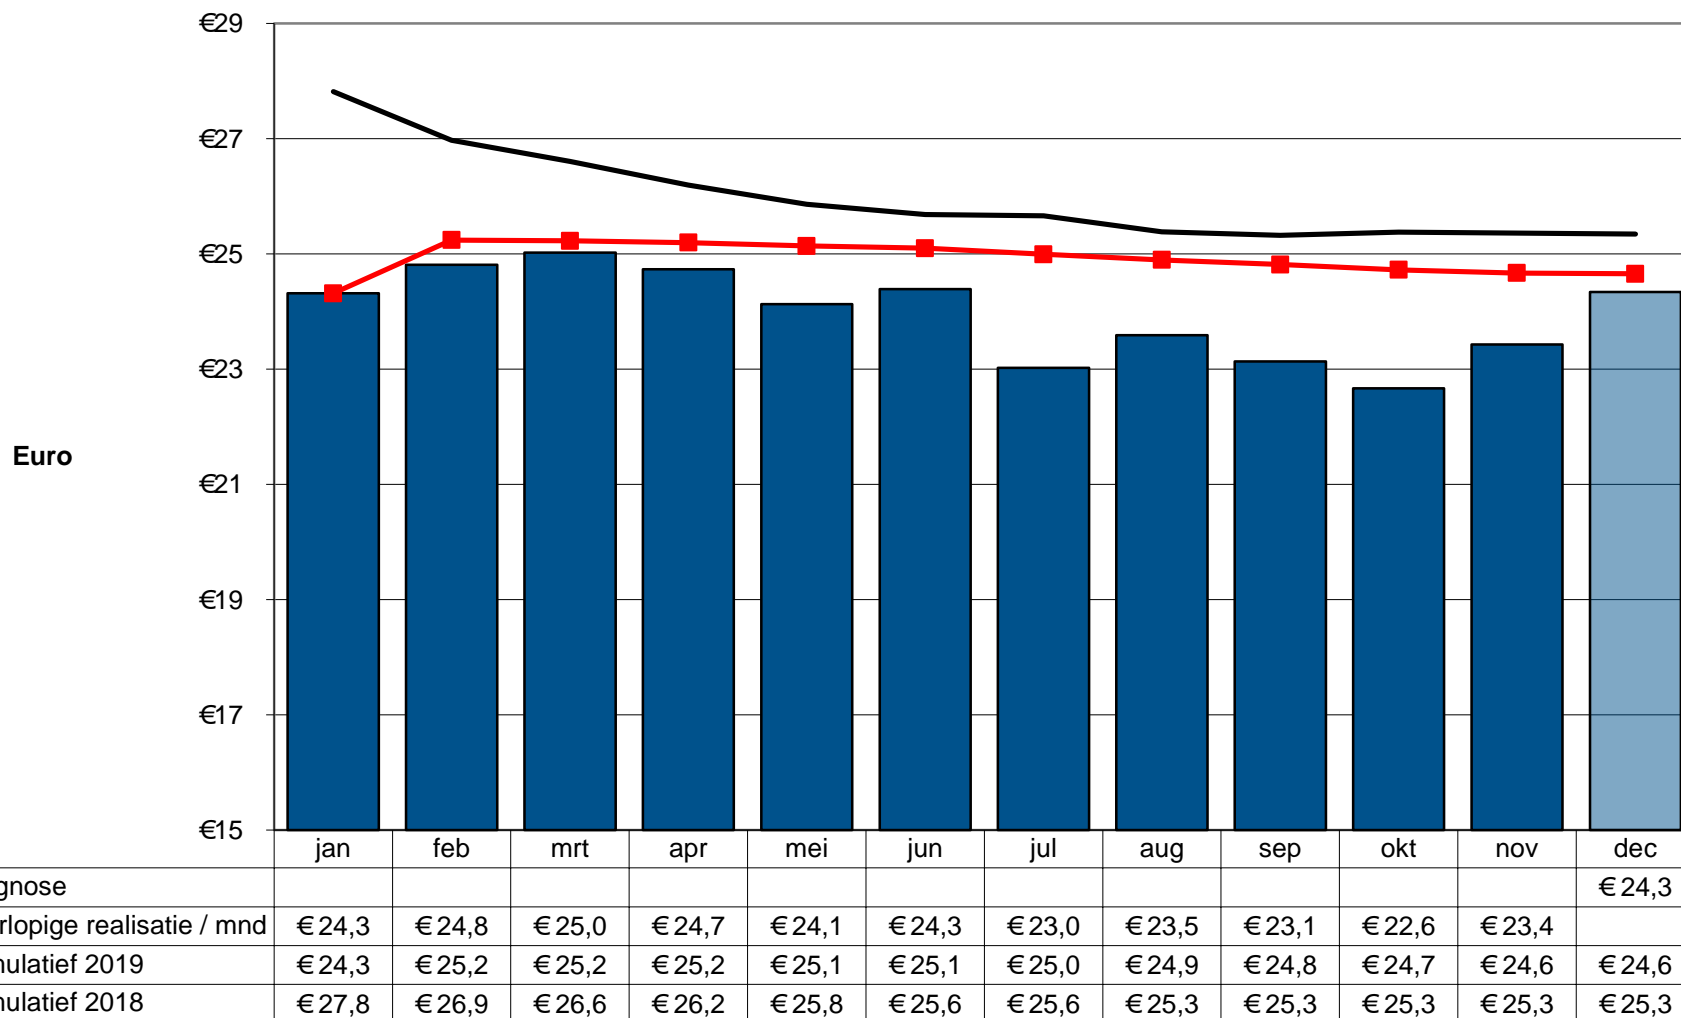

## VOERWINST MELKVEE NL 2019

per 100 kg melk excl. btw

DLV Advies standaardbedrijf D

Standaardbedrijf D: > 25000 kg melk per ha

'In deze voerwinstprognose is uitgegaan van actuele noteringen in combinatie met de waargenomen tendens in de markt'