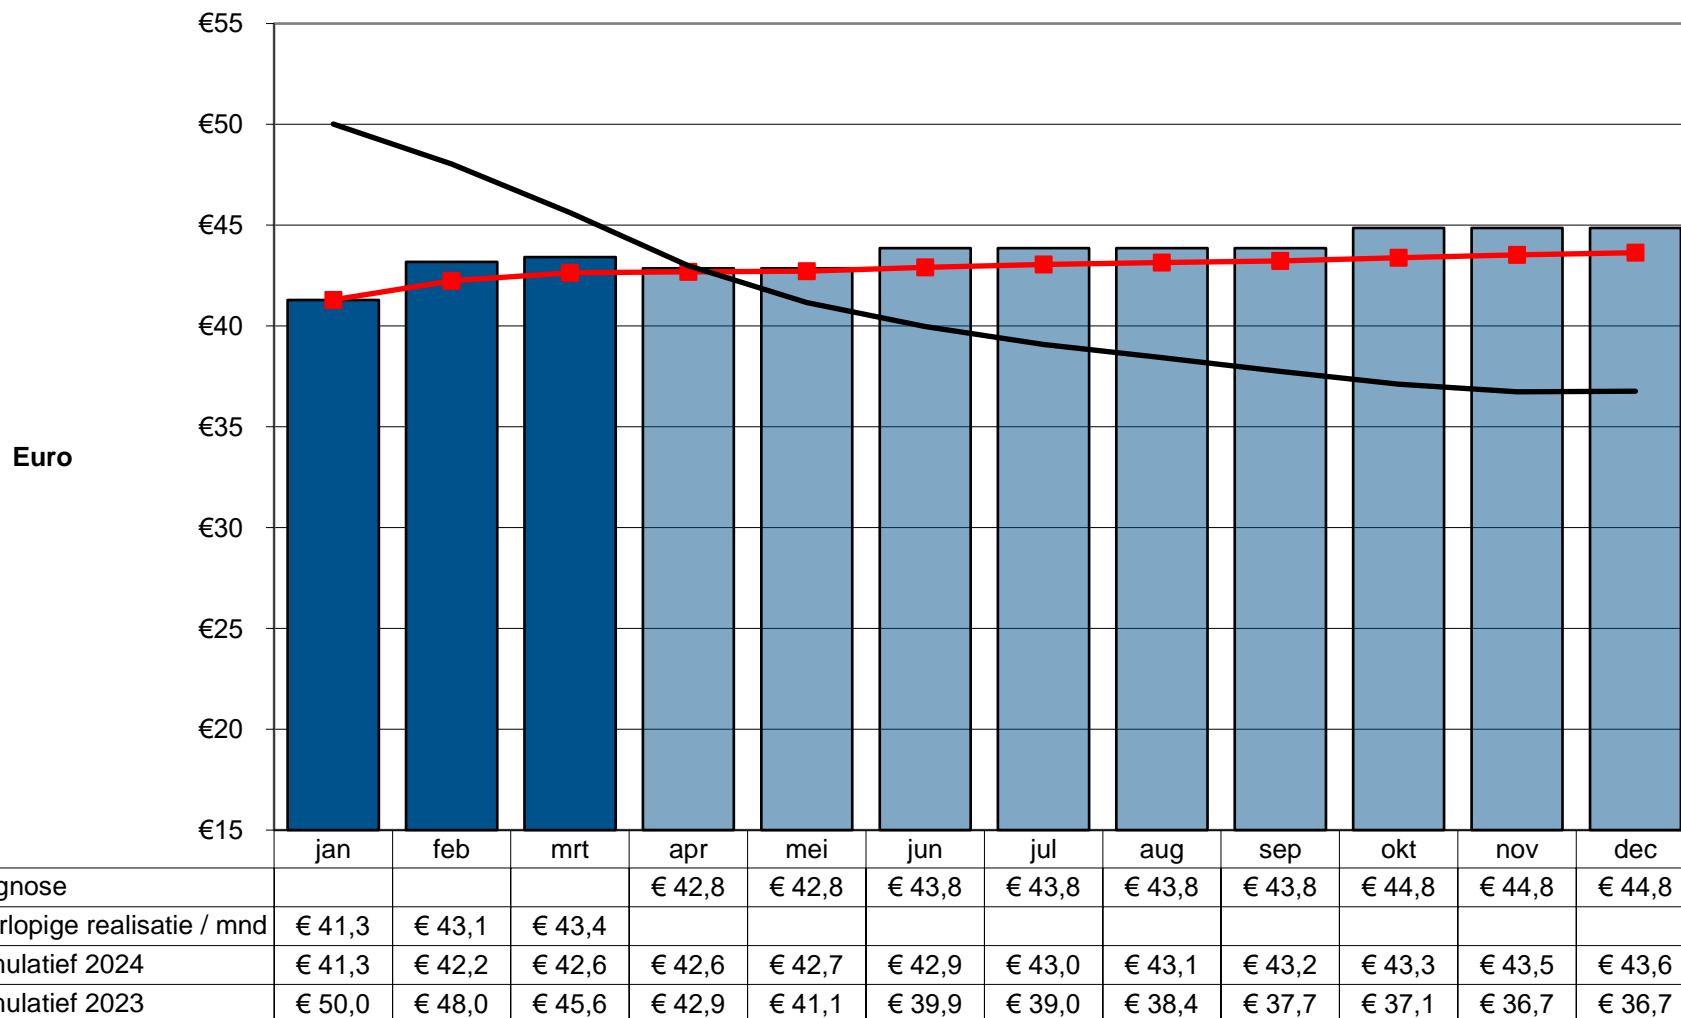

## VOERWINST MELKVEE NL 2024

per 100 kg melk excl. btw

DLV Advies standaardbedrijf A

Standaardbedrijf A: < 15000 kg melk per ha

'In deze voerwinstprognose is uitgegaan van actuele noteringen in combinatie met de waargenomen tendens in de markt'