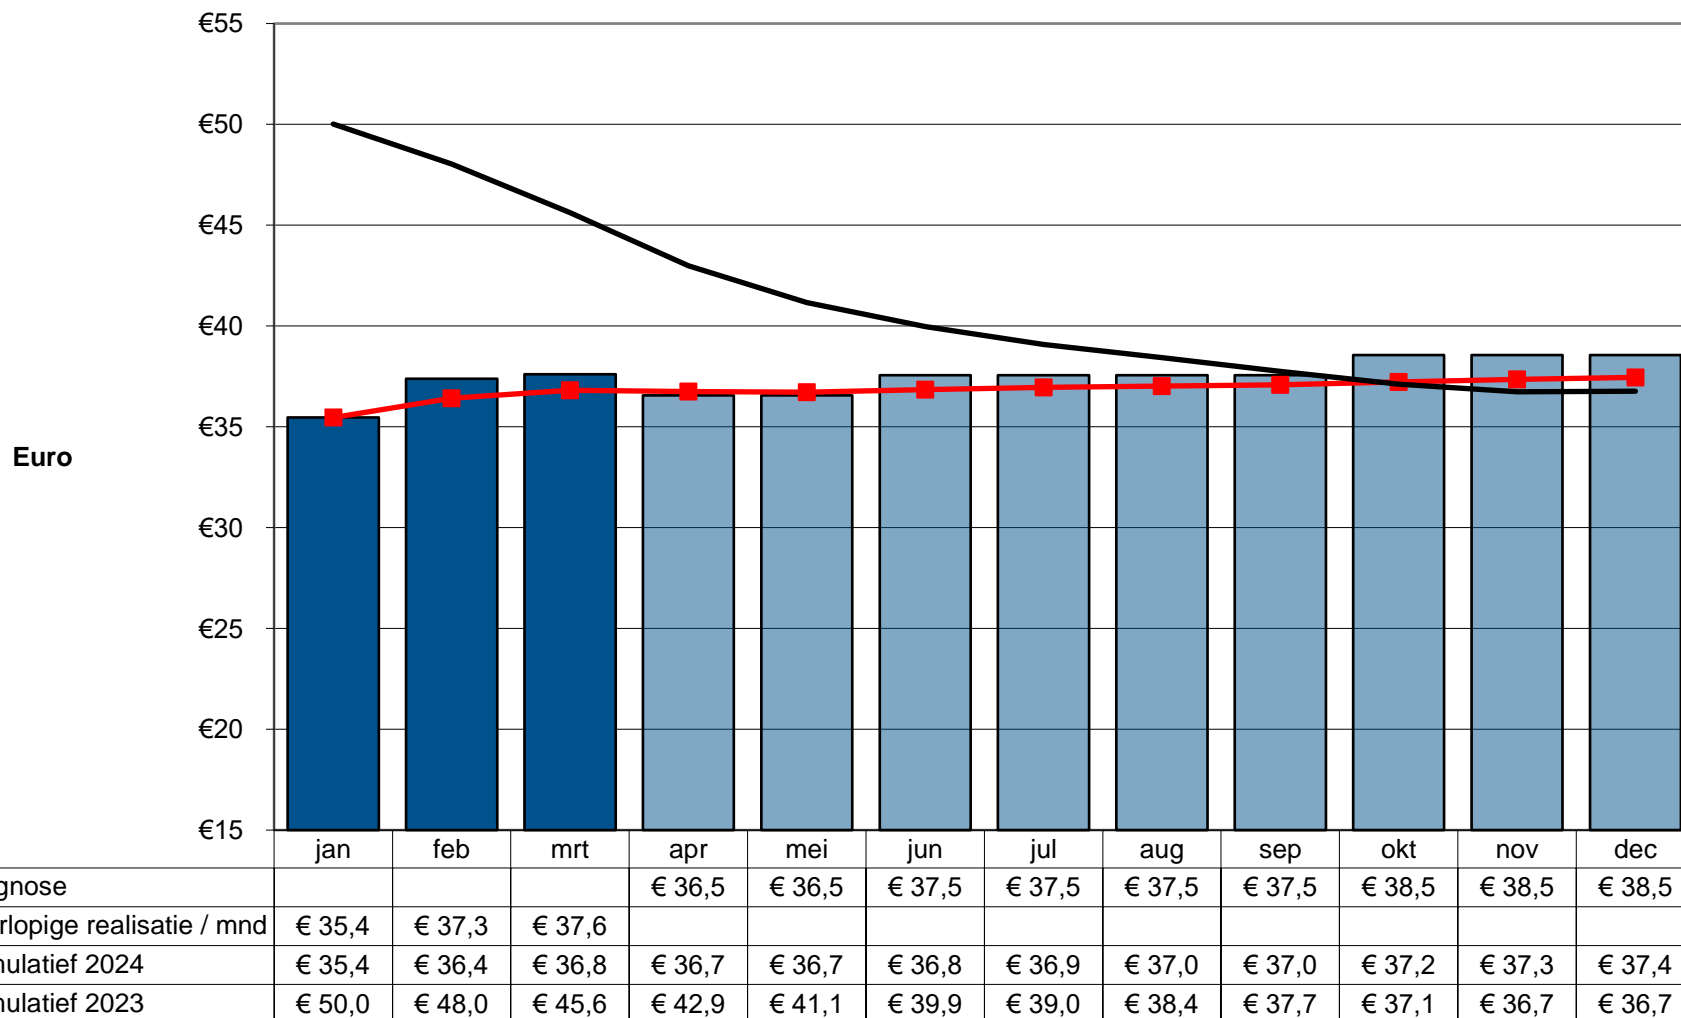

## VOERWINST MELKVEE NL 2024

per 100 kg melk excl. btw  
DLV Advies standaardbedrijf B

Standaardbedrijf B: 15000-20000 kg melk per ha

'In deze voerwinstprognose is uitgegaan van actuele noteringen in combinatie met de waargenomen tendens in de markt'