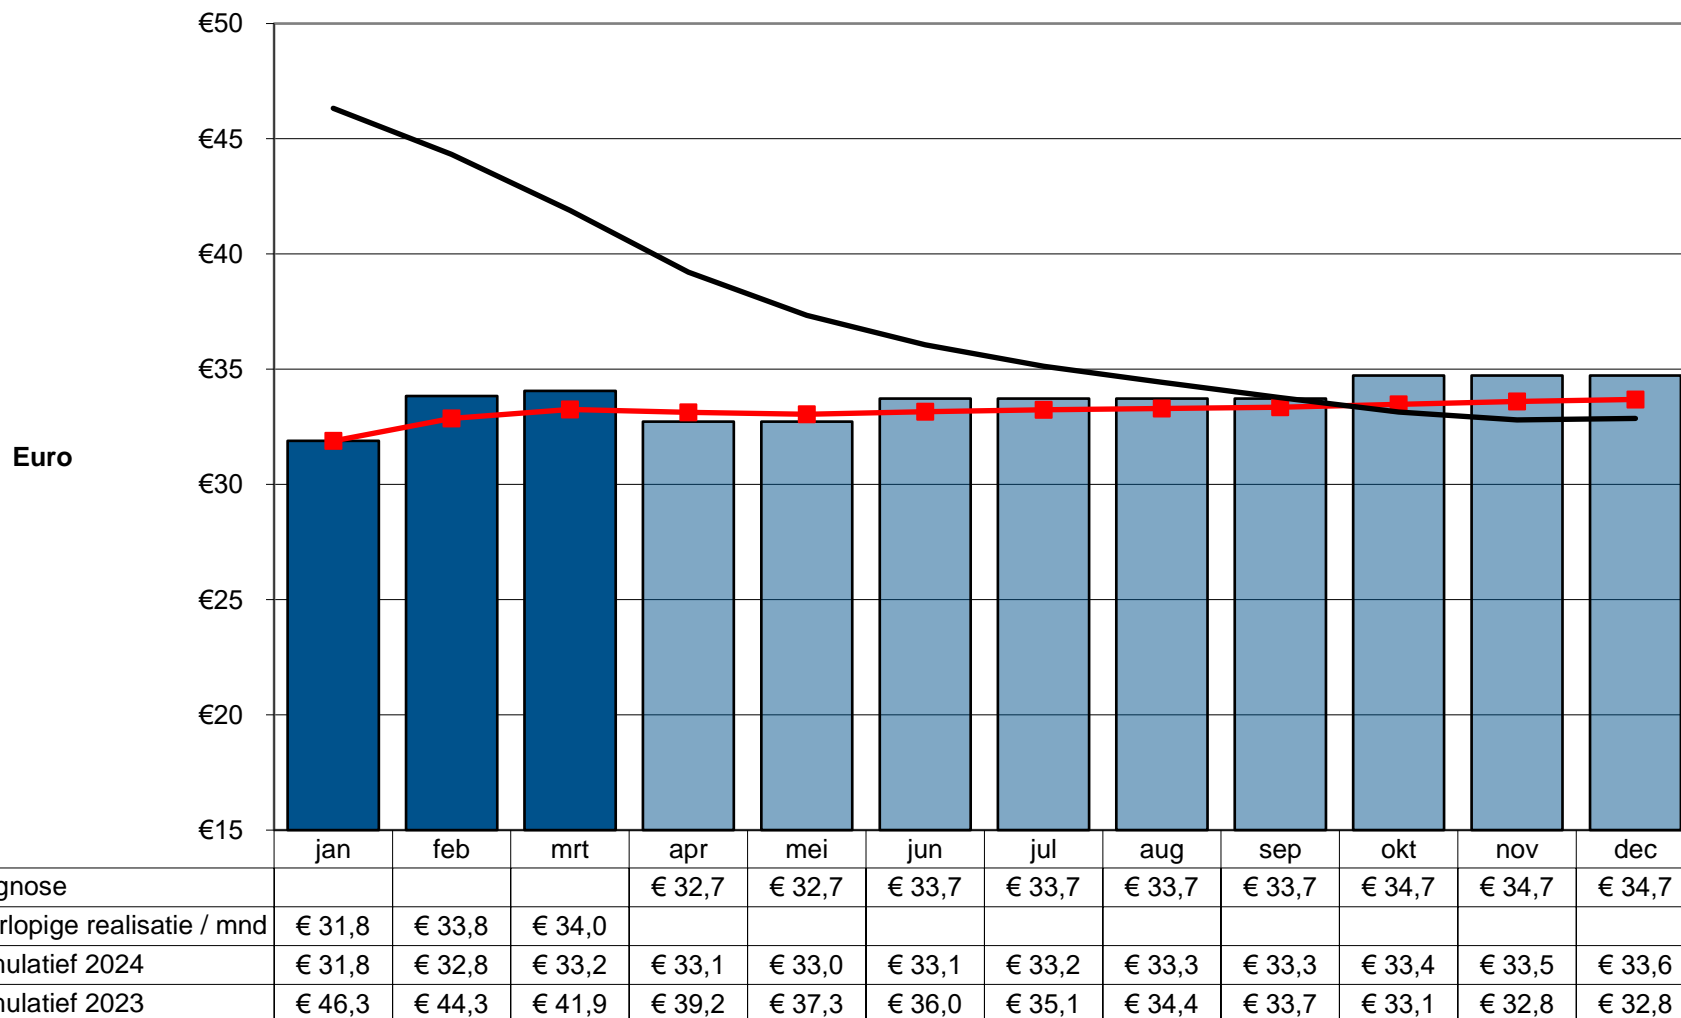

VOERWINST MELKVEE NL 2024

per 100 kg melk excl. btw
DLV Advies standaardbedrijf C

Standaardbedrijf C: 20000-25000kg melk per ha

'In deze voerwinstprognose is uitgegaan van actuele noteringen in combinatie met de waargenomen tendens in de markt'