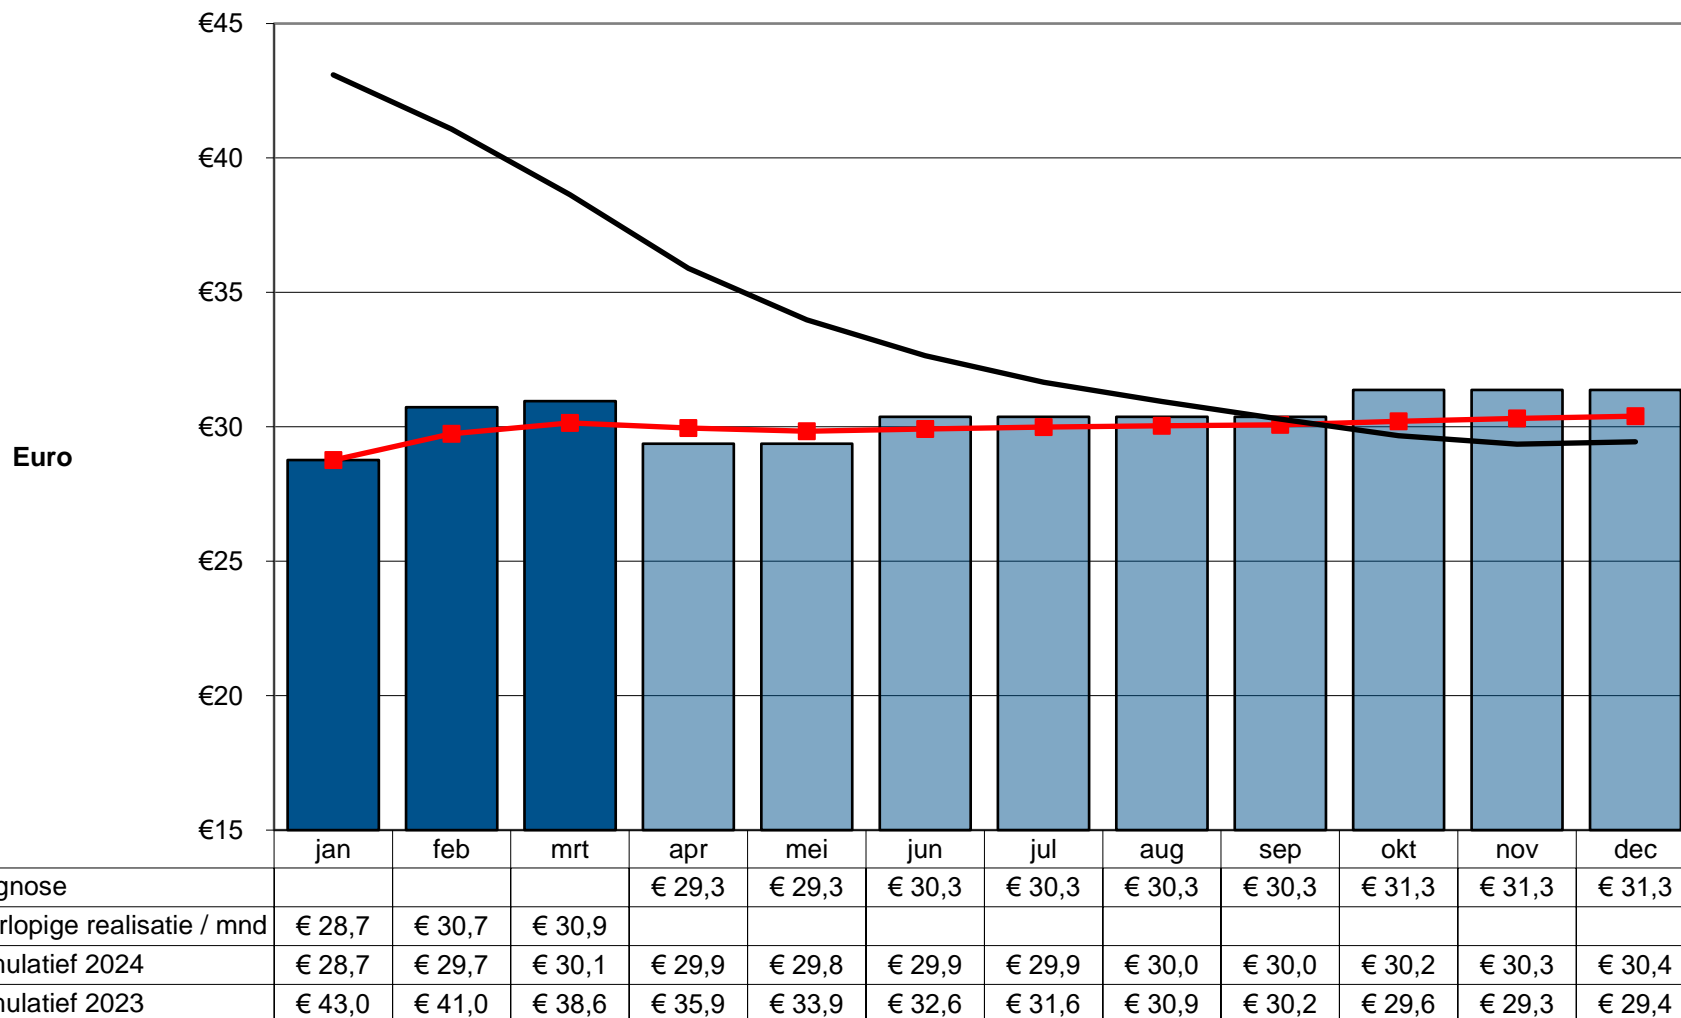

VOERWINST MELKVEE NL 2024

per 100 kg melk excl. btw
DLV Advies standaardbedrijf D

Standaardbedrijf D: > 25000 kg melk per ha

'In deze voerwinstprognose is uitgegaan van actuele noteringen in combinatie met de waargenomen tendens in de markt'