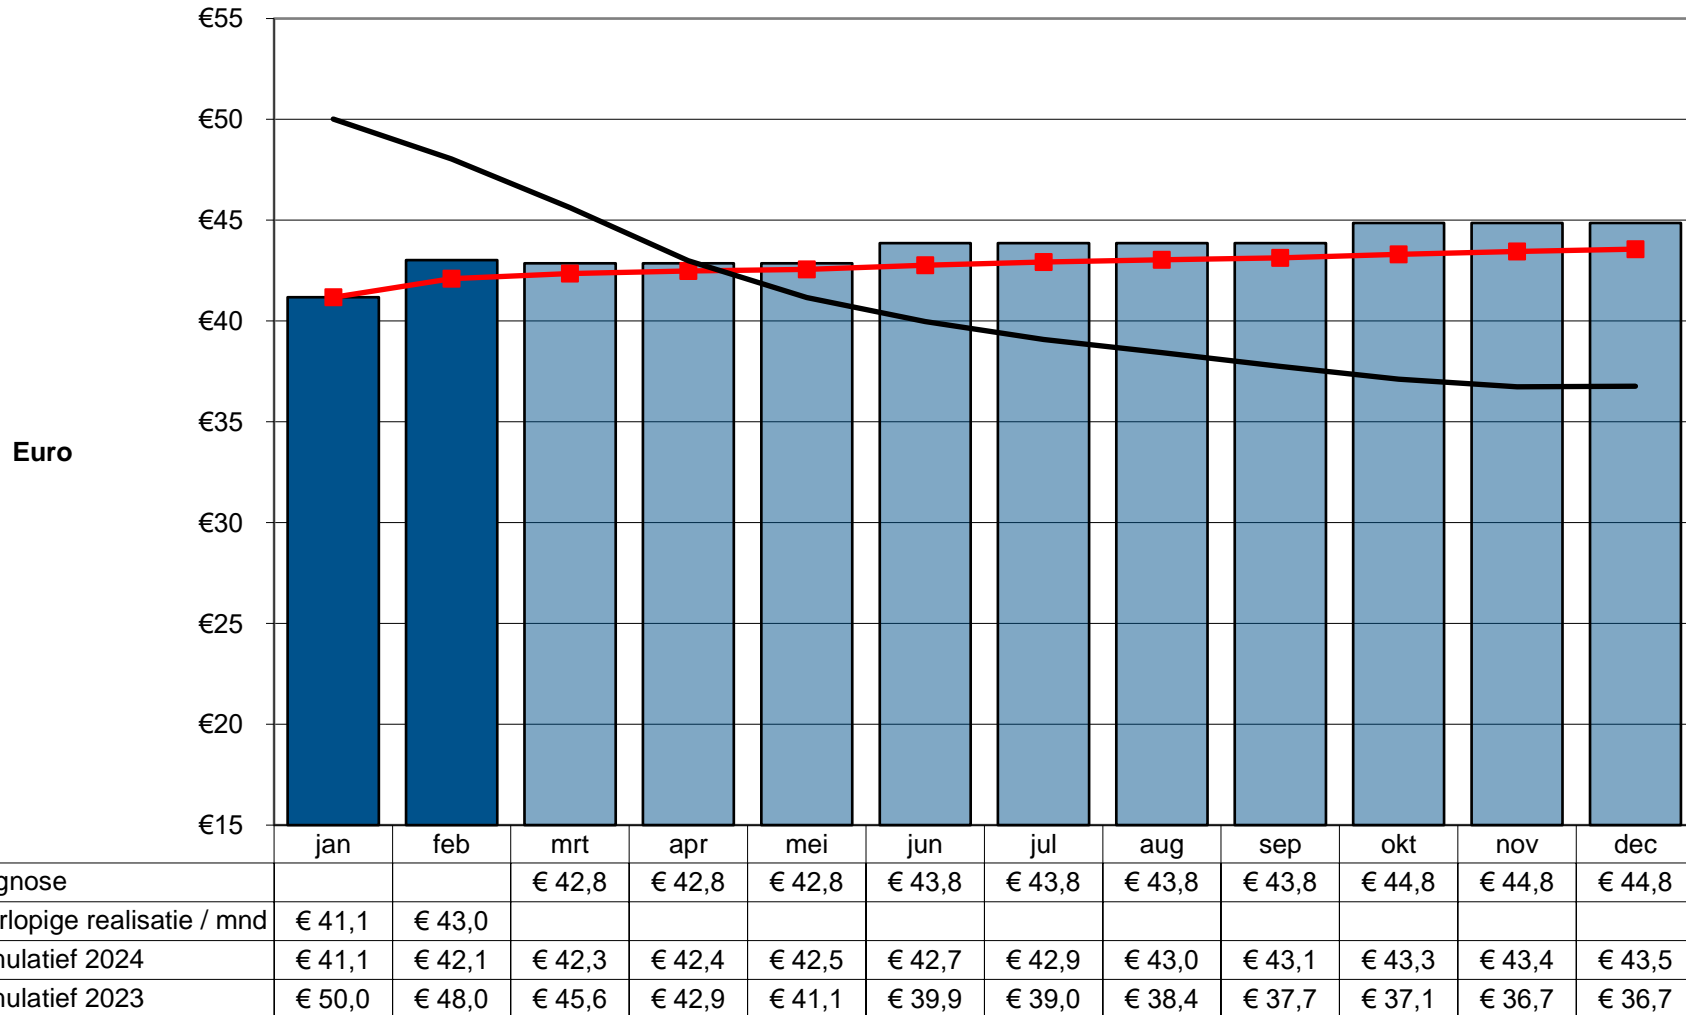

VOERWINST MELKVEE NL 2024

per 100 kg melk excl. btw
DLV Advies standaardbedrijf A

Standaardbedrijf A: < 15000 kg melk per ha

'In deze voerwinstprognose is uitgegaan van actuele noteringen in combinatie met de waargenomen tendens in de markt'