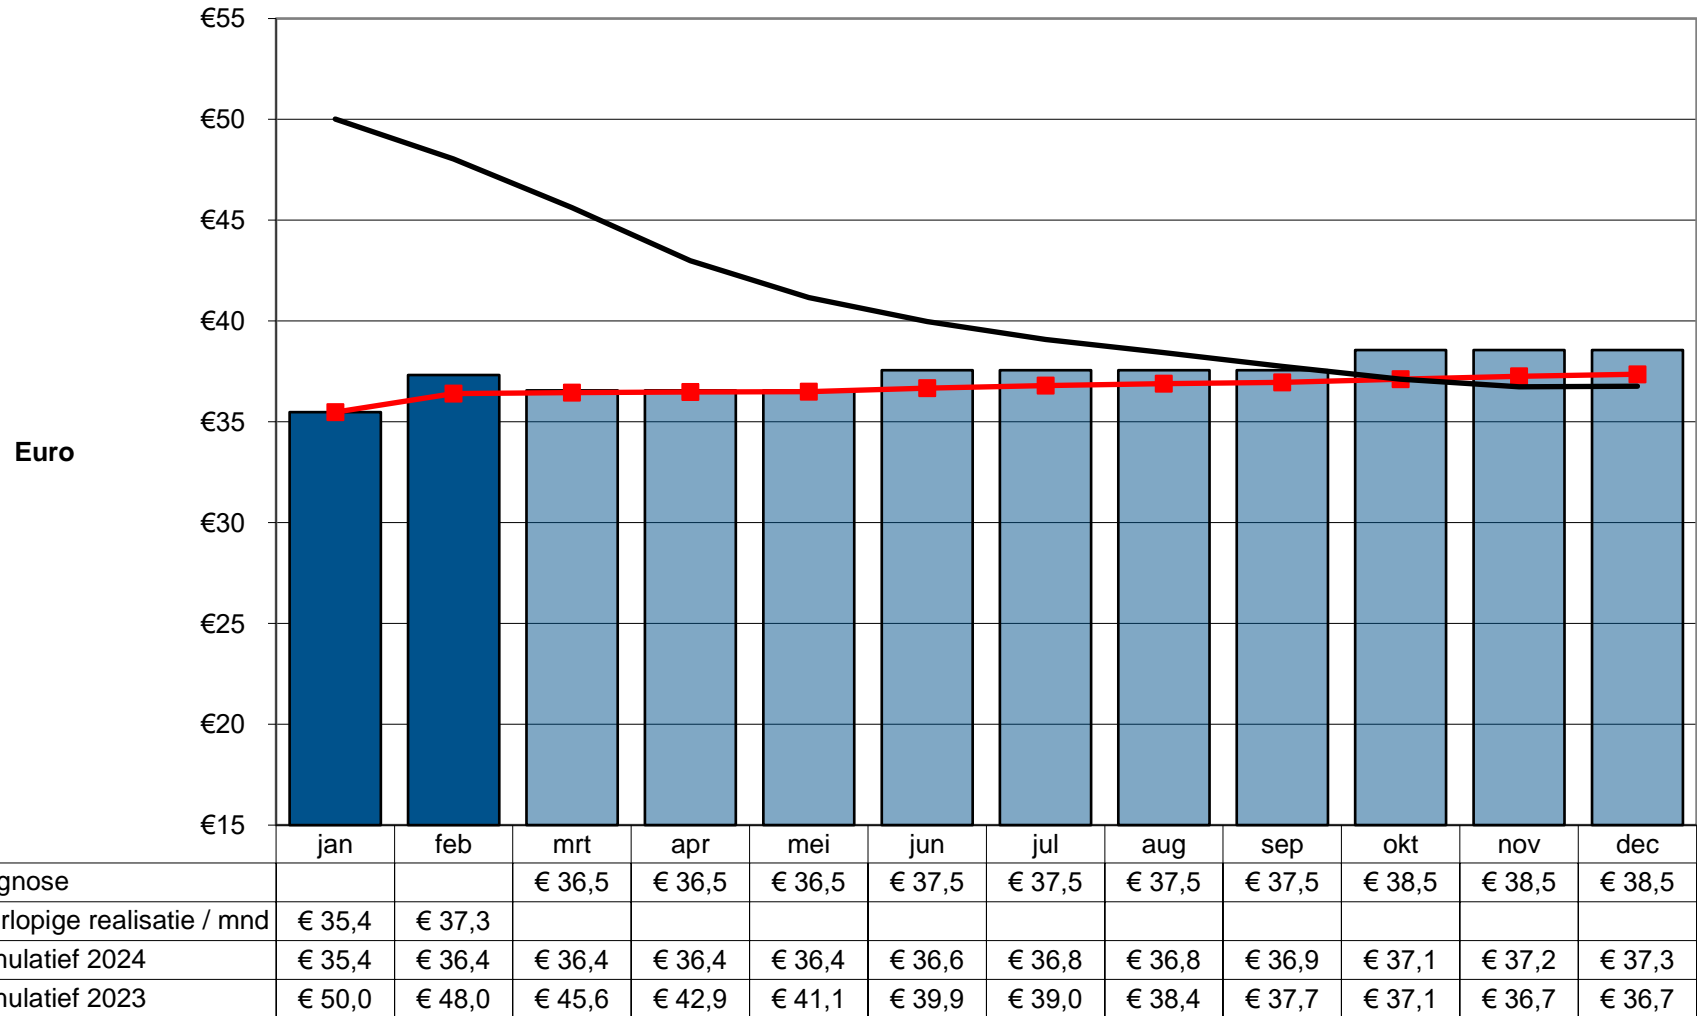

VOERWINST MELKVEE NL 2024

per 100 kg melk excl. btw
DLV Advies standaardbedrijf B

Standaardbedrijf B: 15000-20000 kg melk per ha

'In deze voerwinstprognose is uitgegaan van actuele noteringen in combinatie met de waargenomen tendens in de markt'