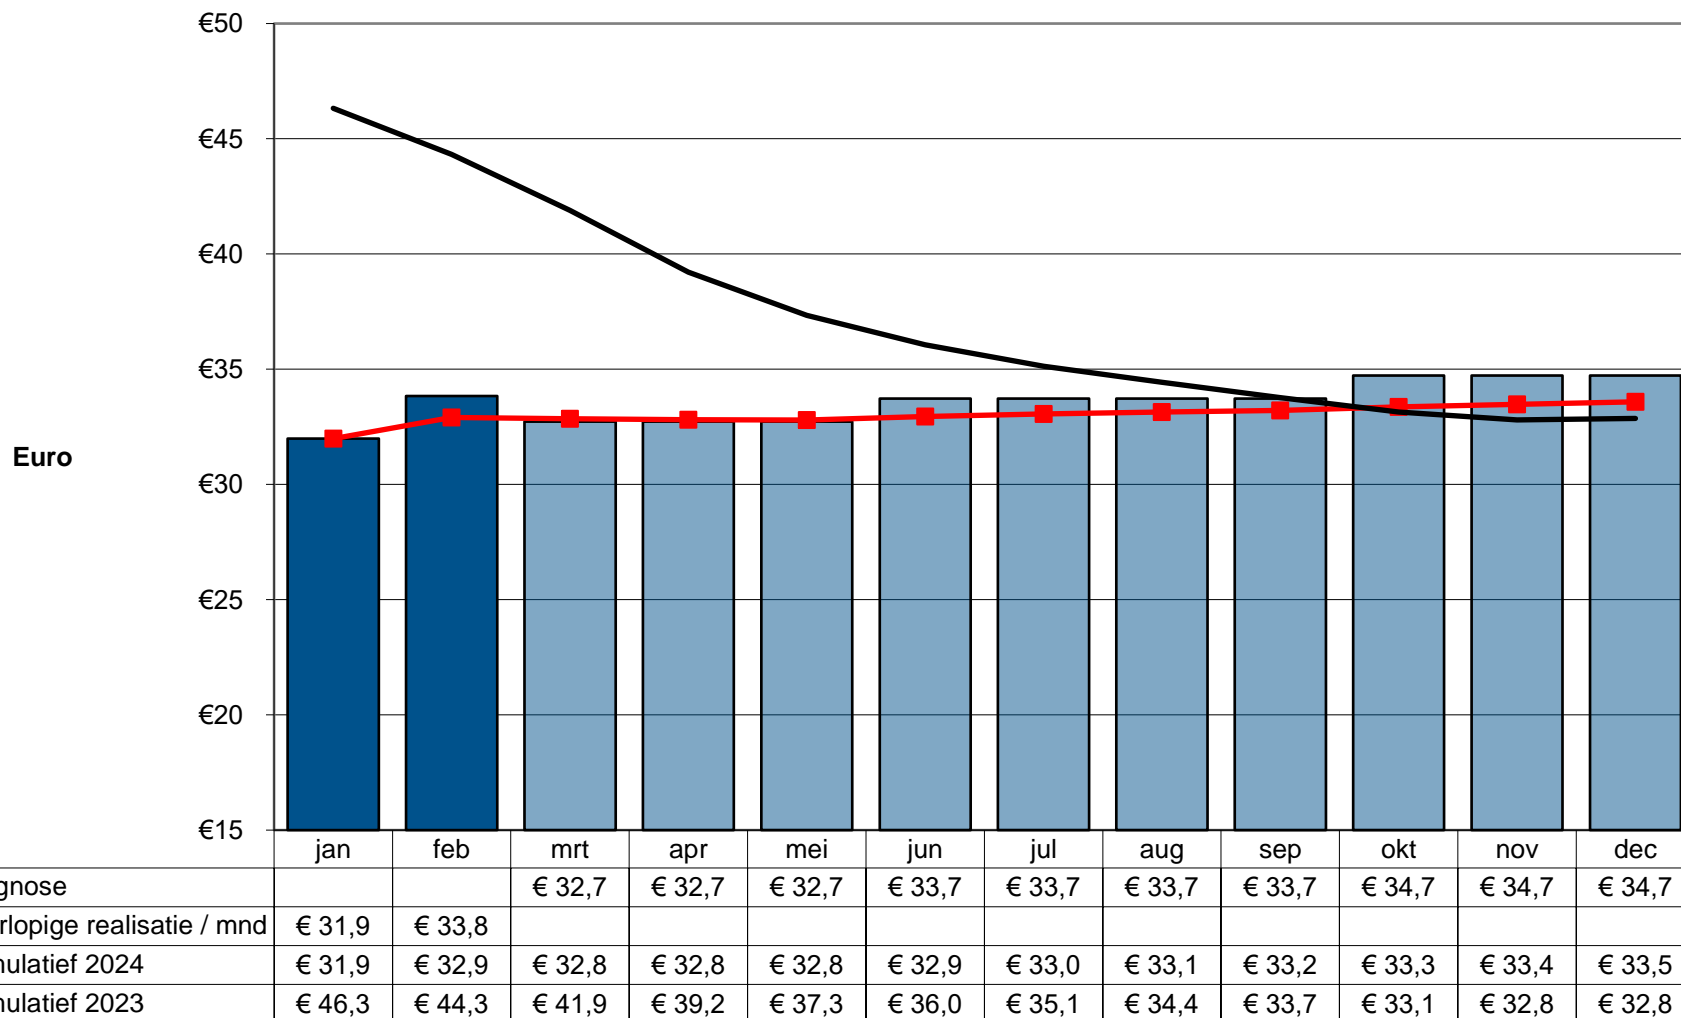

VOERWINST MELKVEE NL 2024

per 100 kg melk excl. btw
DLV Advies standaardbedrijf C

Standaardbedrijf C: 20000-25000kg melk per ha

'In deze voerwinstprognose is uitgegaan van actuele noteringen in combinatie met de waargenomen tendens in de markt'