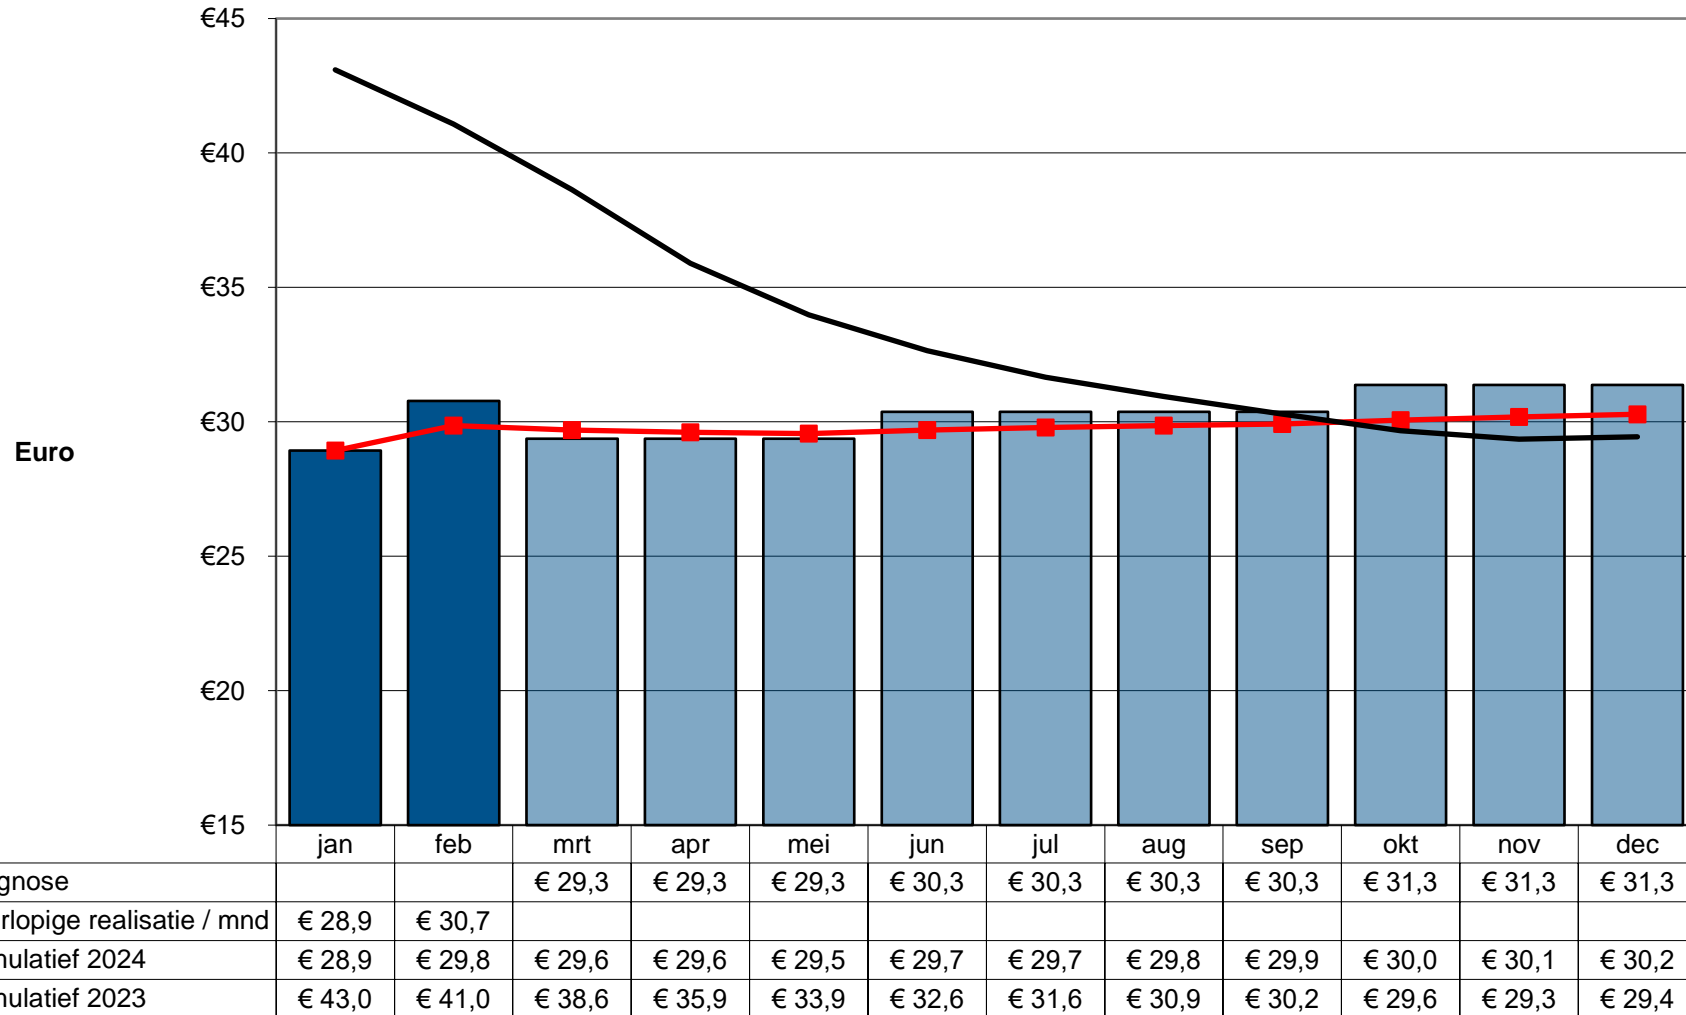

VOERWINST MELKVEE NL 2024

per 100 kg melk excl. btw
DLV Advies standaardbedrijf D

Standaardbedrijf D: > 25000 kg melk per ha

'In deze voerwinstprognose is uitgegaan van actuele noteringen in combinatie met de waargenomen tendens in de markt'