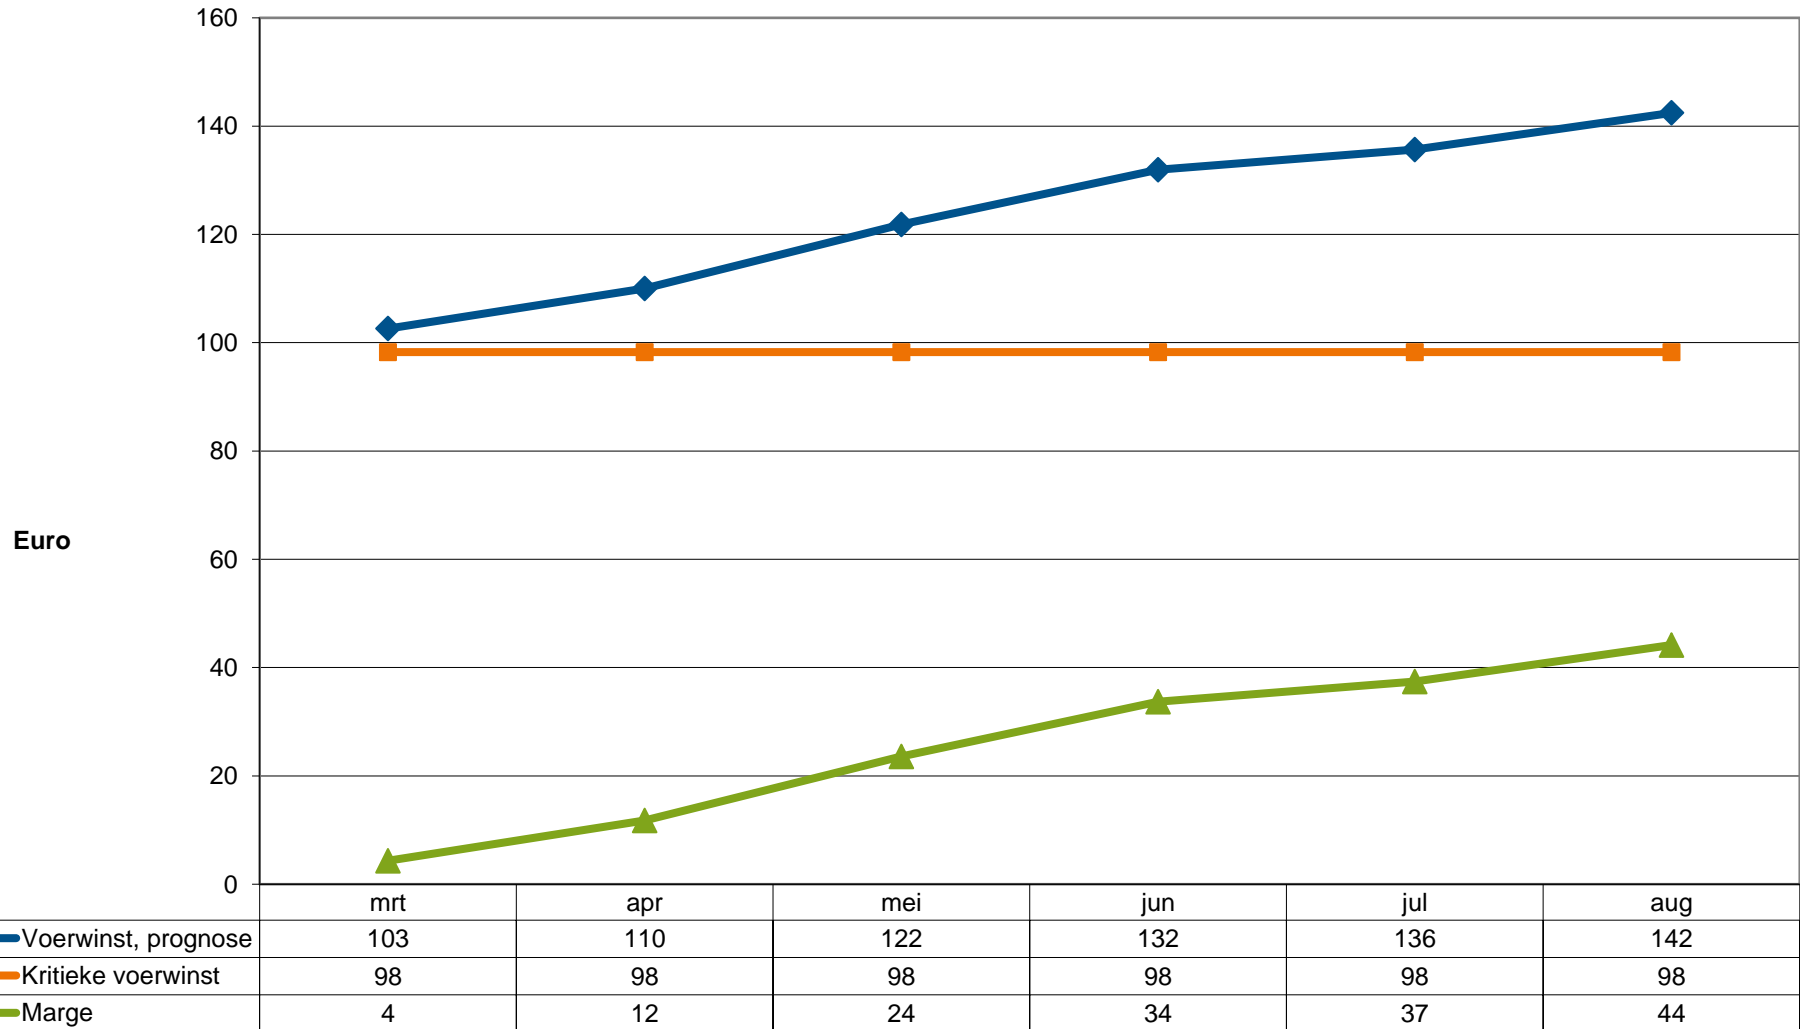

LIQUIDITEITSRUIMTE STANDAARD VLEESVARKENSBEDRIJF NL

jan 2024 - jun 2024 per g.a.v. excl. btw

Bron: DLV Advies - www.dlvadvies.nl

Standaard NL vleesvarken, gehuisvest op 0,8 m2, geleverd in NL

In deze voerwinstprognose is uitgegaan van actuele noteringen in combinatie met de waargenomen tendens in de markt.