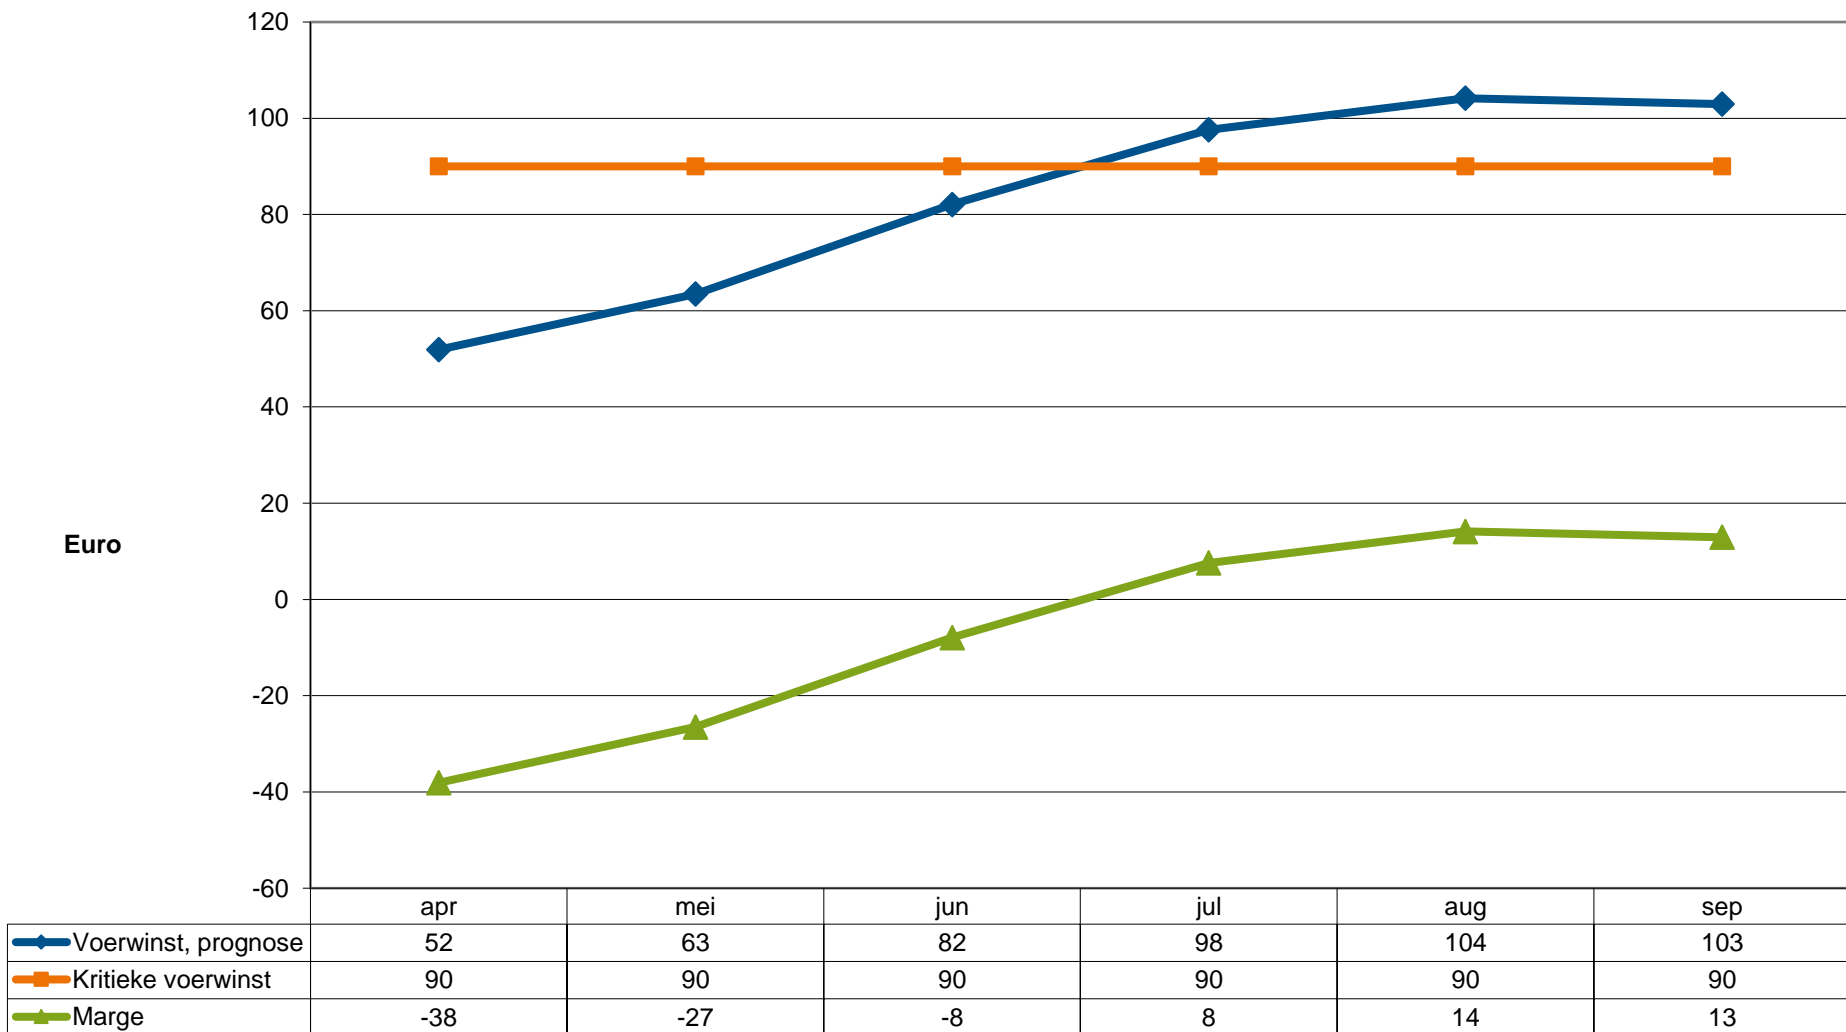

LIQUIDITEITSRUIMTE STANDAARD VLEESVARKENSBEDRIJF NL

apr 2022 - sep 2022 per g.a.v. excl. btw

Bron: DLV Advies - www.dlvadvies.nl

Standaard NL vleesvarken, gehuisvest op 0,8 m², geleverd in NL

In deze voerwinstprognose is uitgegaan van actuele noteringen in combinatie met de waargenomen tendens in de markt.