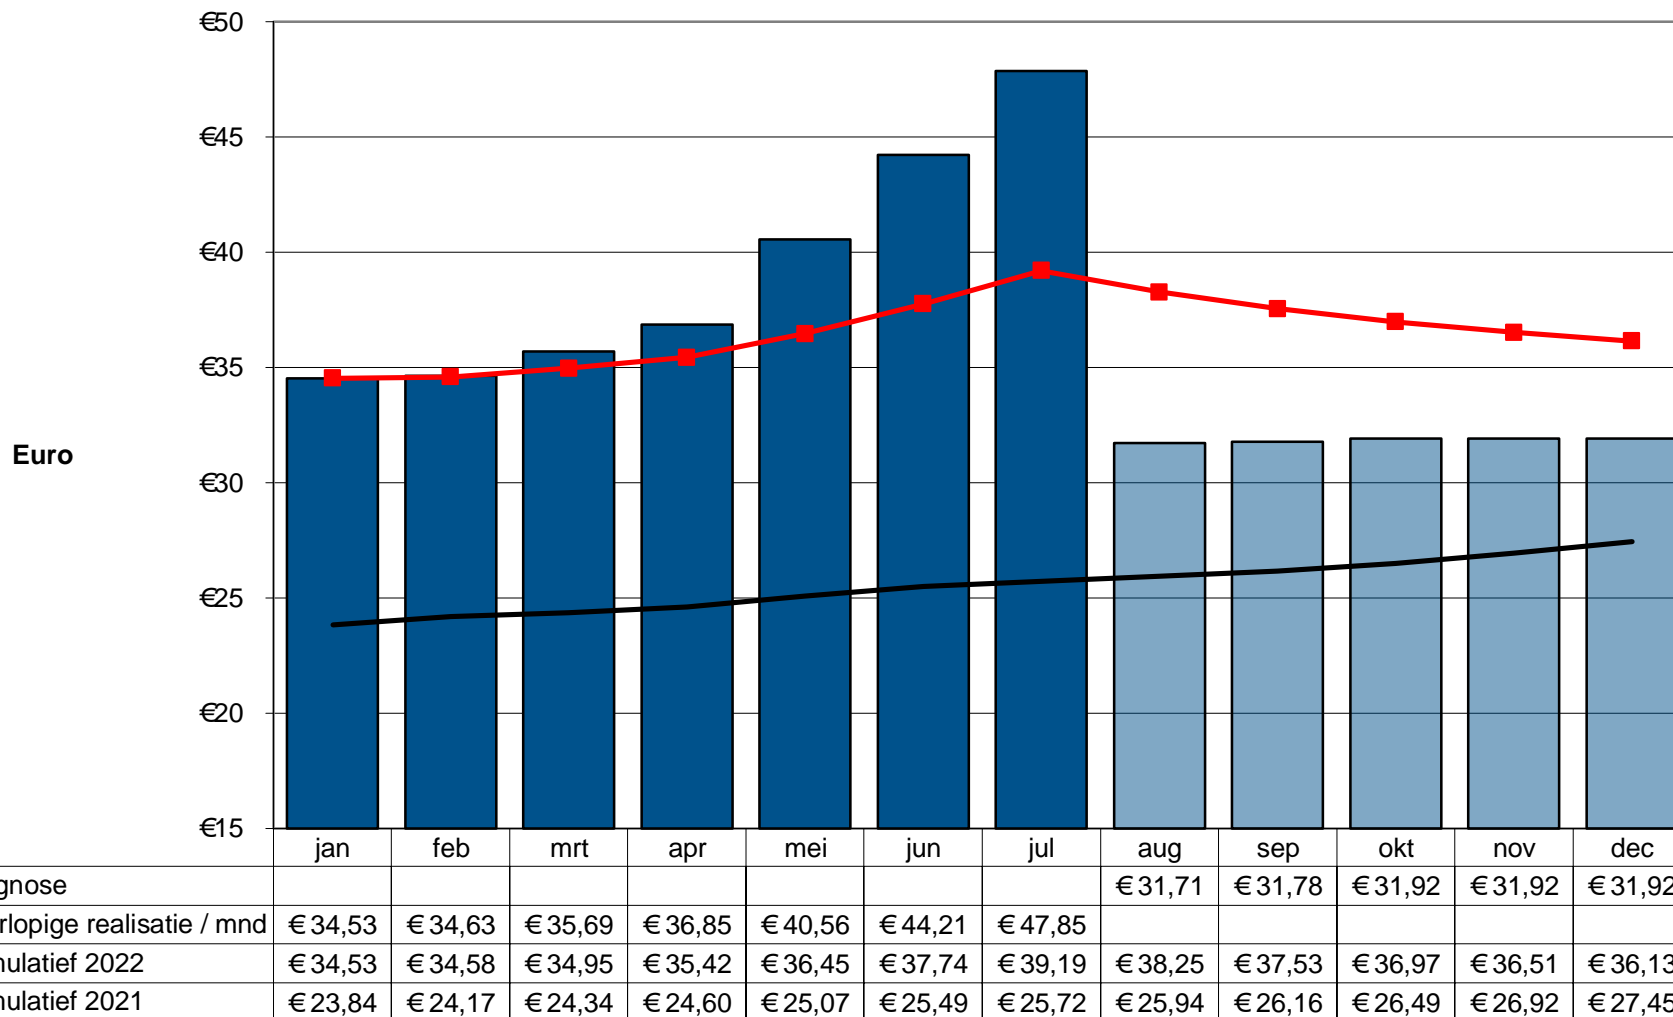

VOERWINST MELKVEE NL 2022

per 100 kg melk excl. btw
DLV Advies standaardbedrijf C

Standaardbedrijf C: 20000-25000kg melk per ha

'In deze voerwinstprognose is uitgegaan van actuele noteringen in combinatie met de waargenomen tendens in de markt'