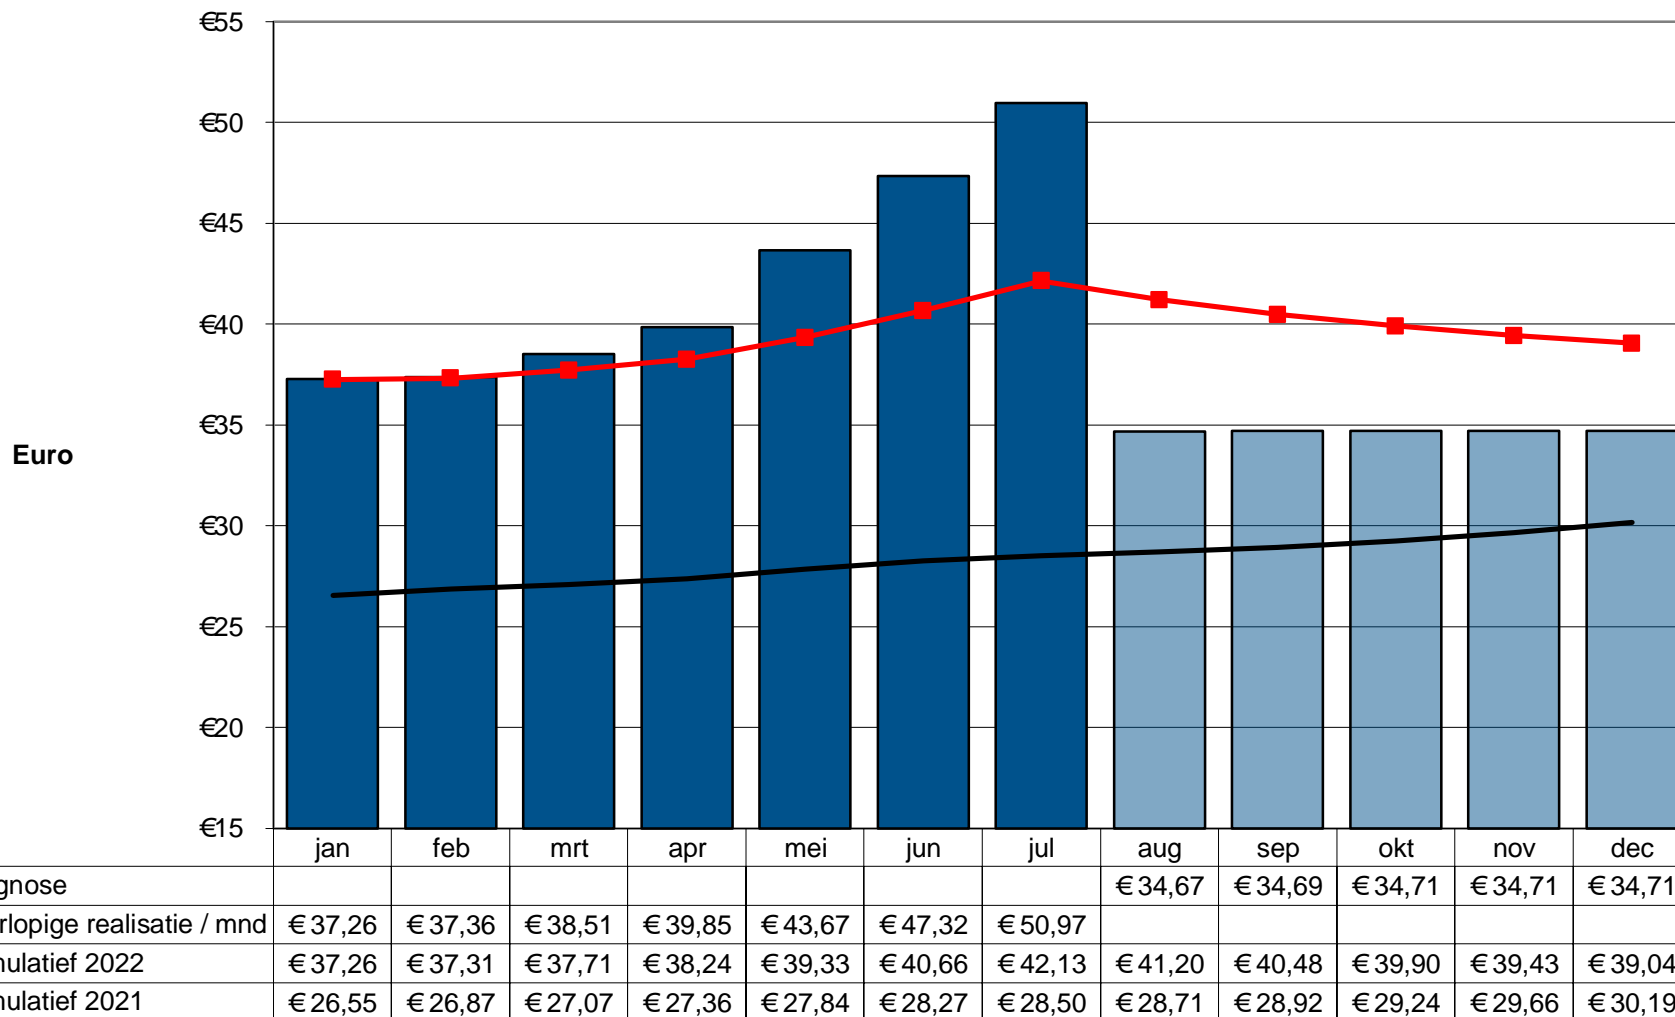

## VOERWINST MELKVEE NL 2022

per 100 kg melk excl. btw  
DLV Advies standaardbedrijf B

Standaardbedrijf B: 15000-20000 kg melk per ha

'In deze voerwinstprognose is uitgegaan van actuele noteringen in combinatie met de waargenomen tendens in de markt'