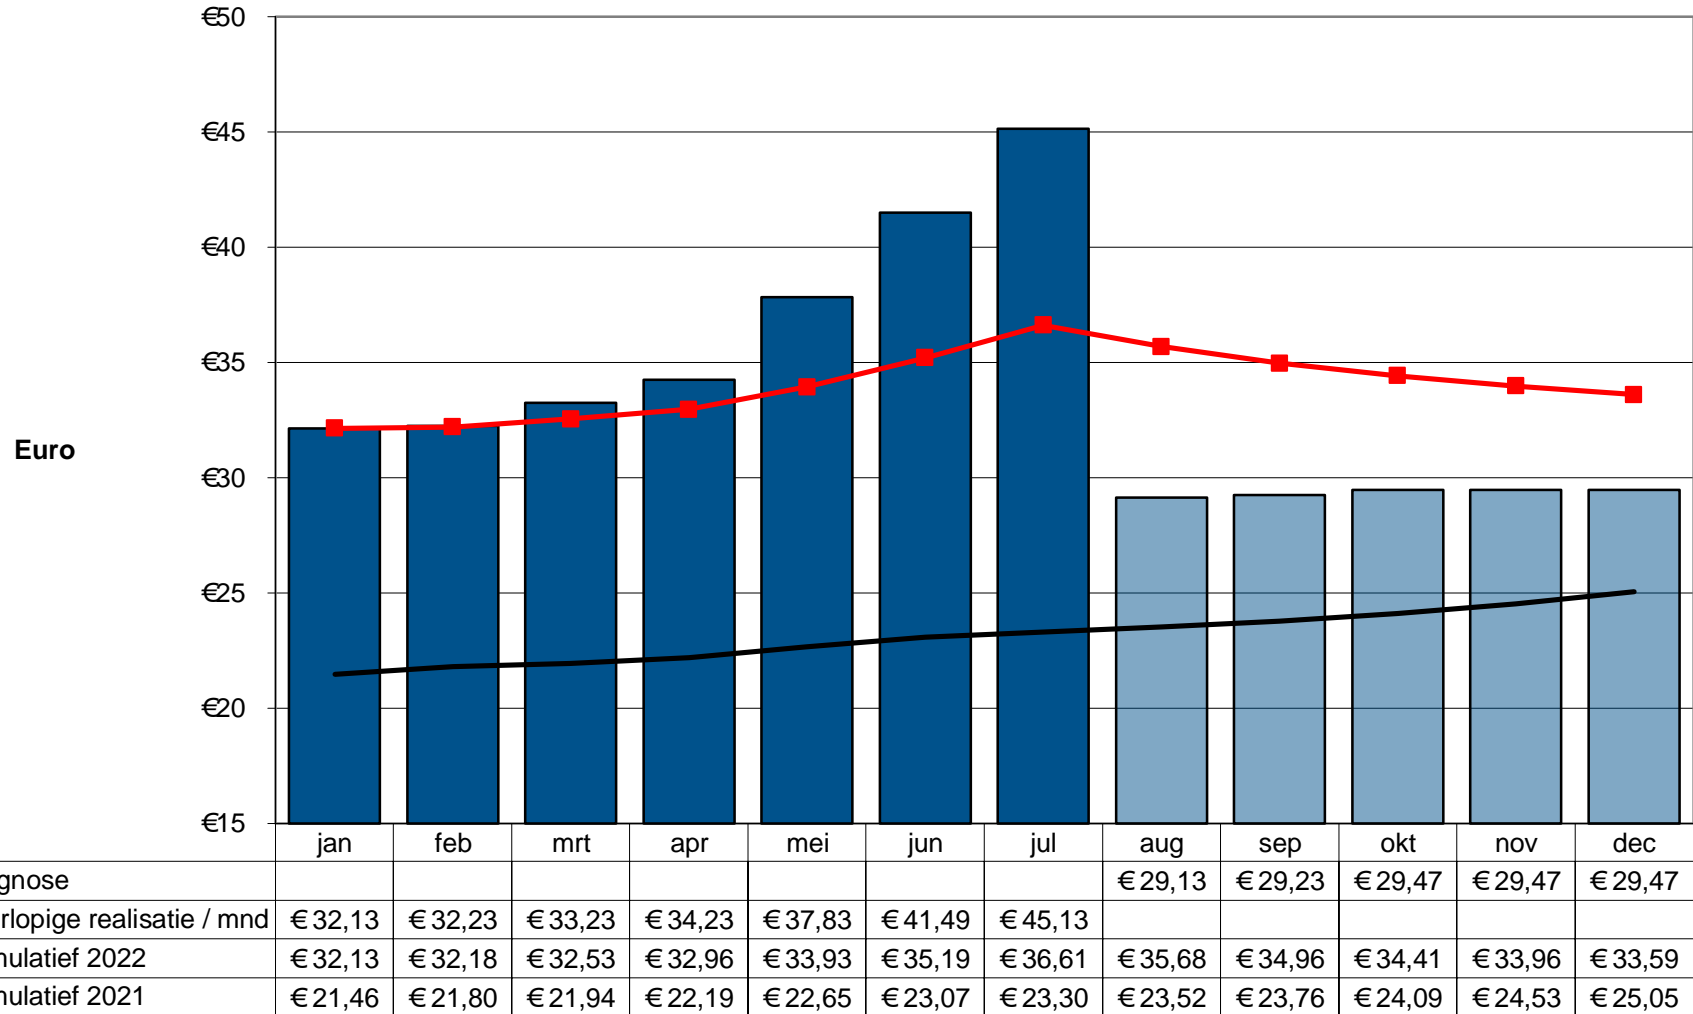

VOERWINST MELKVEE NL 2022

per 100 kg melk excl. btw
DLV Advies standaardbedrijf D

Standaardbedrijf D: > 25000 kg melk per ha

'In deze voerwinstprognose is uitgegaan van actuele noteringen in combinatie met de waargenomen tendens in de markt'